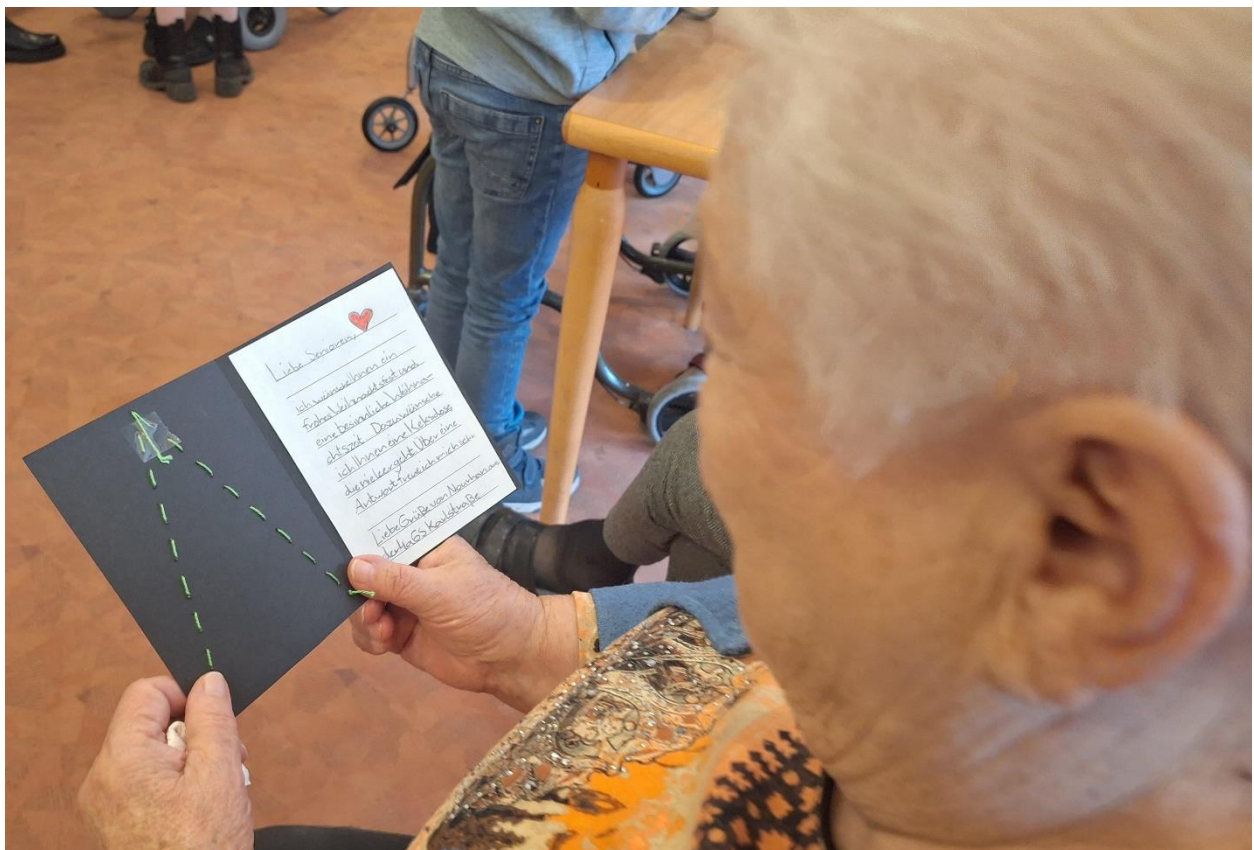

„Wir möchten uns von Herzen bei allen Kindern, Erzieher*innen, Lehrkräften und natürlich auch bei den Senioreneinrichtungen und Pflegediensten bedanken, die diese Aktion unterstützen“, bekräftigt Anja Kurth, hauptamtliche Mitarbeiterin des ZEE. „Die Resonanz war wieder überwältigend und die berührenden Rückmeldungen der Kinder und Seniorinnen und Senioren zeigen uns, wie wertvoll diese Geste ist.“

Das ZEE dankt allen Beteiligten, die dazu beigetragen haben, diese herzerwärmende Tradition weiterzuführen und so viel Freude in die Vorweihnachtszeit zu bringen.

Das Zentrum für ehrenamtliches Engagement (ZEE) ist die Freiwilligenagentur des Landkreises Holzminden. Weitere Infos zu den Angeboten und Projekten sind ersichtlich unter www.ehrenamt-landkreis-holzminden.de.

Bildunterschrift: Liebevoll gestaltete Weihnachtsgrüße erfreuen die Senior*innen.

Hier bei der Übergabe der Weihnachtspost: Frau von Heesen von Grundschule Karlstraße, Frau Müller vom Seniorenhaus an der Weserbrücke sowie Frau Engelke aus dem Aktionsteam-Ehrenamt des ZEE

Kinder singen in den Neuen Höfen für die Bewohner*innen und überreichen die Weihnachtspost.

Fotos: ZEE